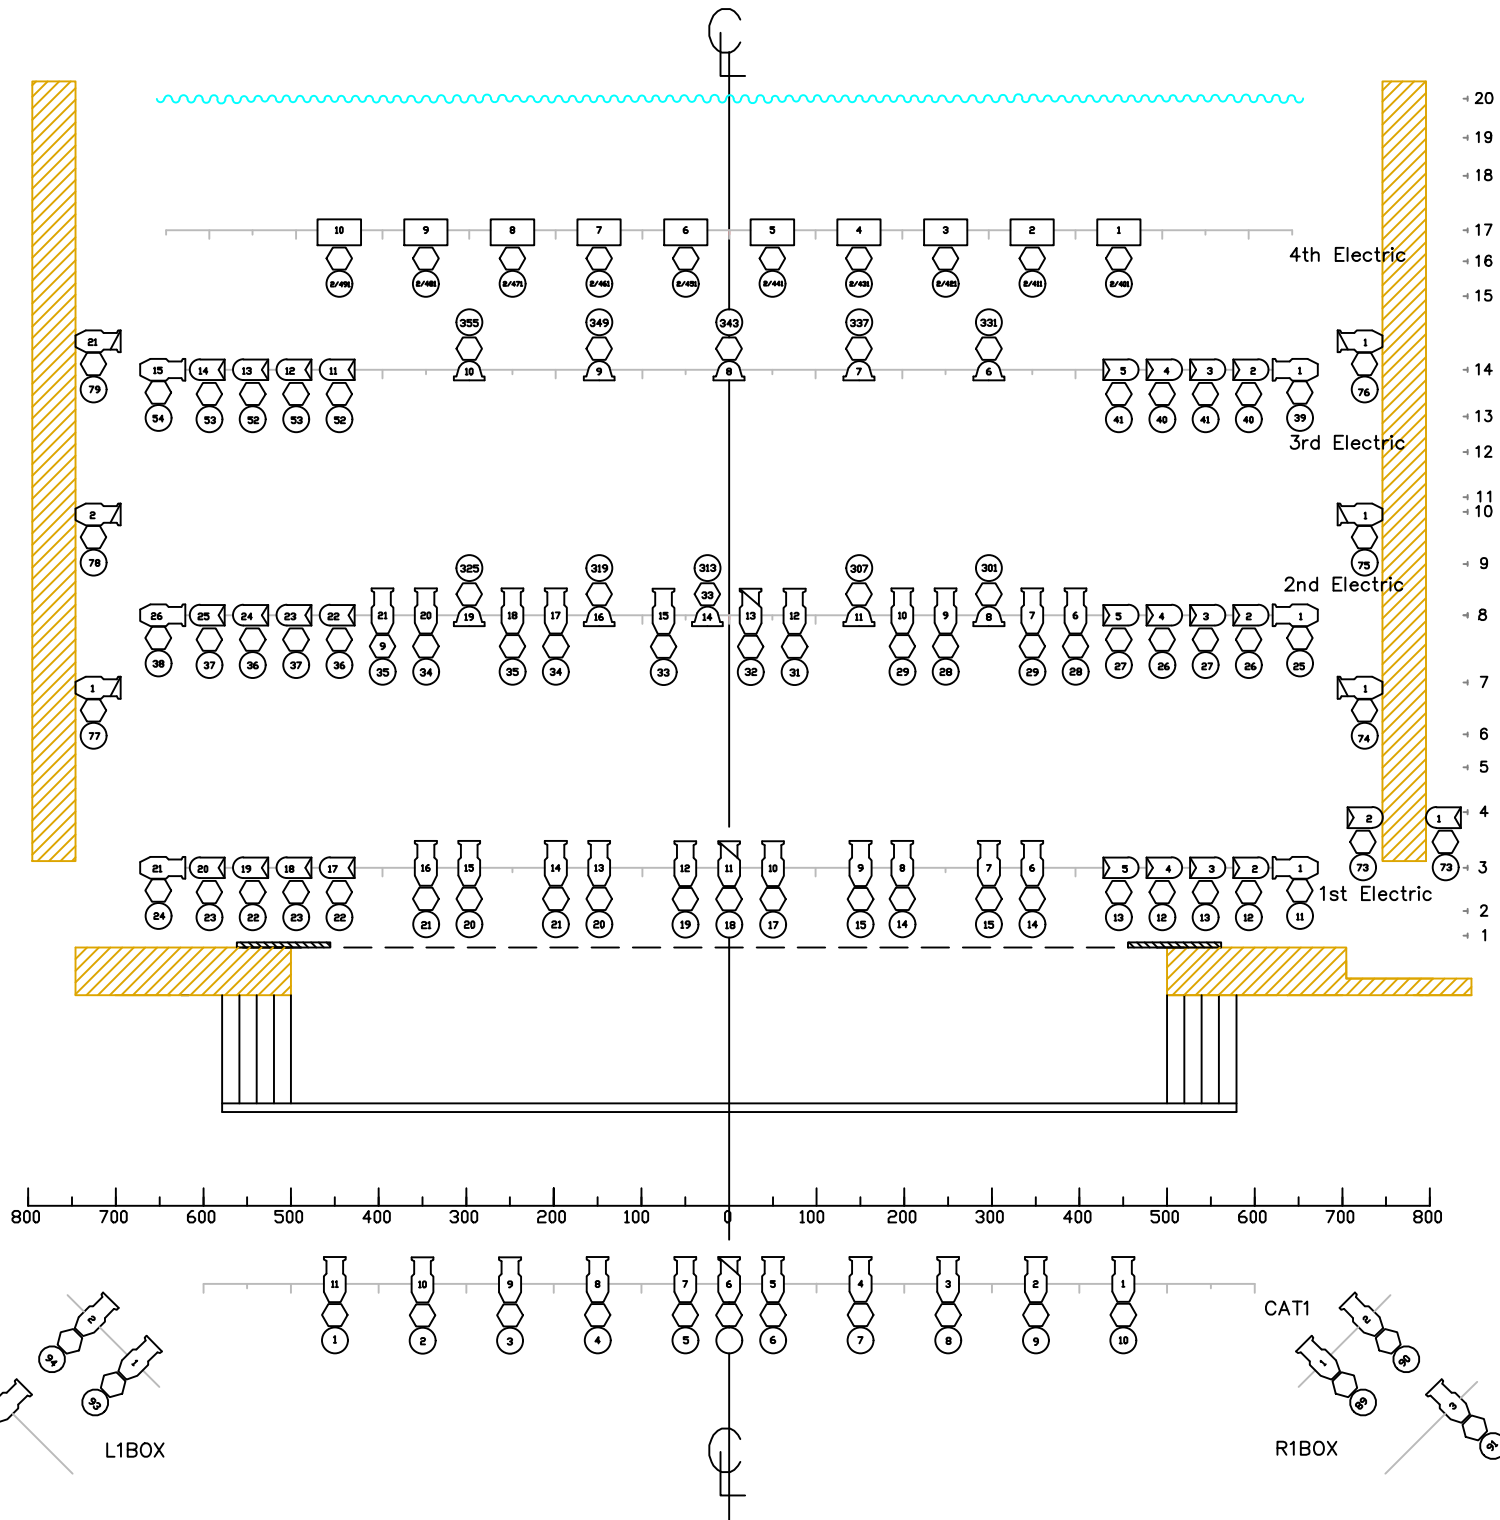

國立台灣戲曲學院 內湖校區中正堂

燈光配置圖

興建日期：中華民國65年

重新測繪：中華民國2023年2月

繪圖者：藝文中心

比例單位：1 : 75

KEY

-  ETC S4-26 750w
-  ETC S4-36 750w
-  LED PAR 350w
-  PAR 64 WFL 1 kw
-  ETC LED CYC

TYPICAL

-  L201 — Color
-  Δ Gobo / Ins
-  5 — Unit No.
-  S-4 — Channel No.
-  (0) — Dimmer No. /Address No.

800 700 600 500 400 300 200 100 0 100 200 300 400 500 600 700 800