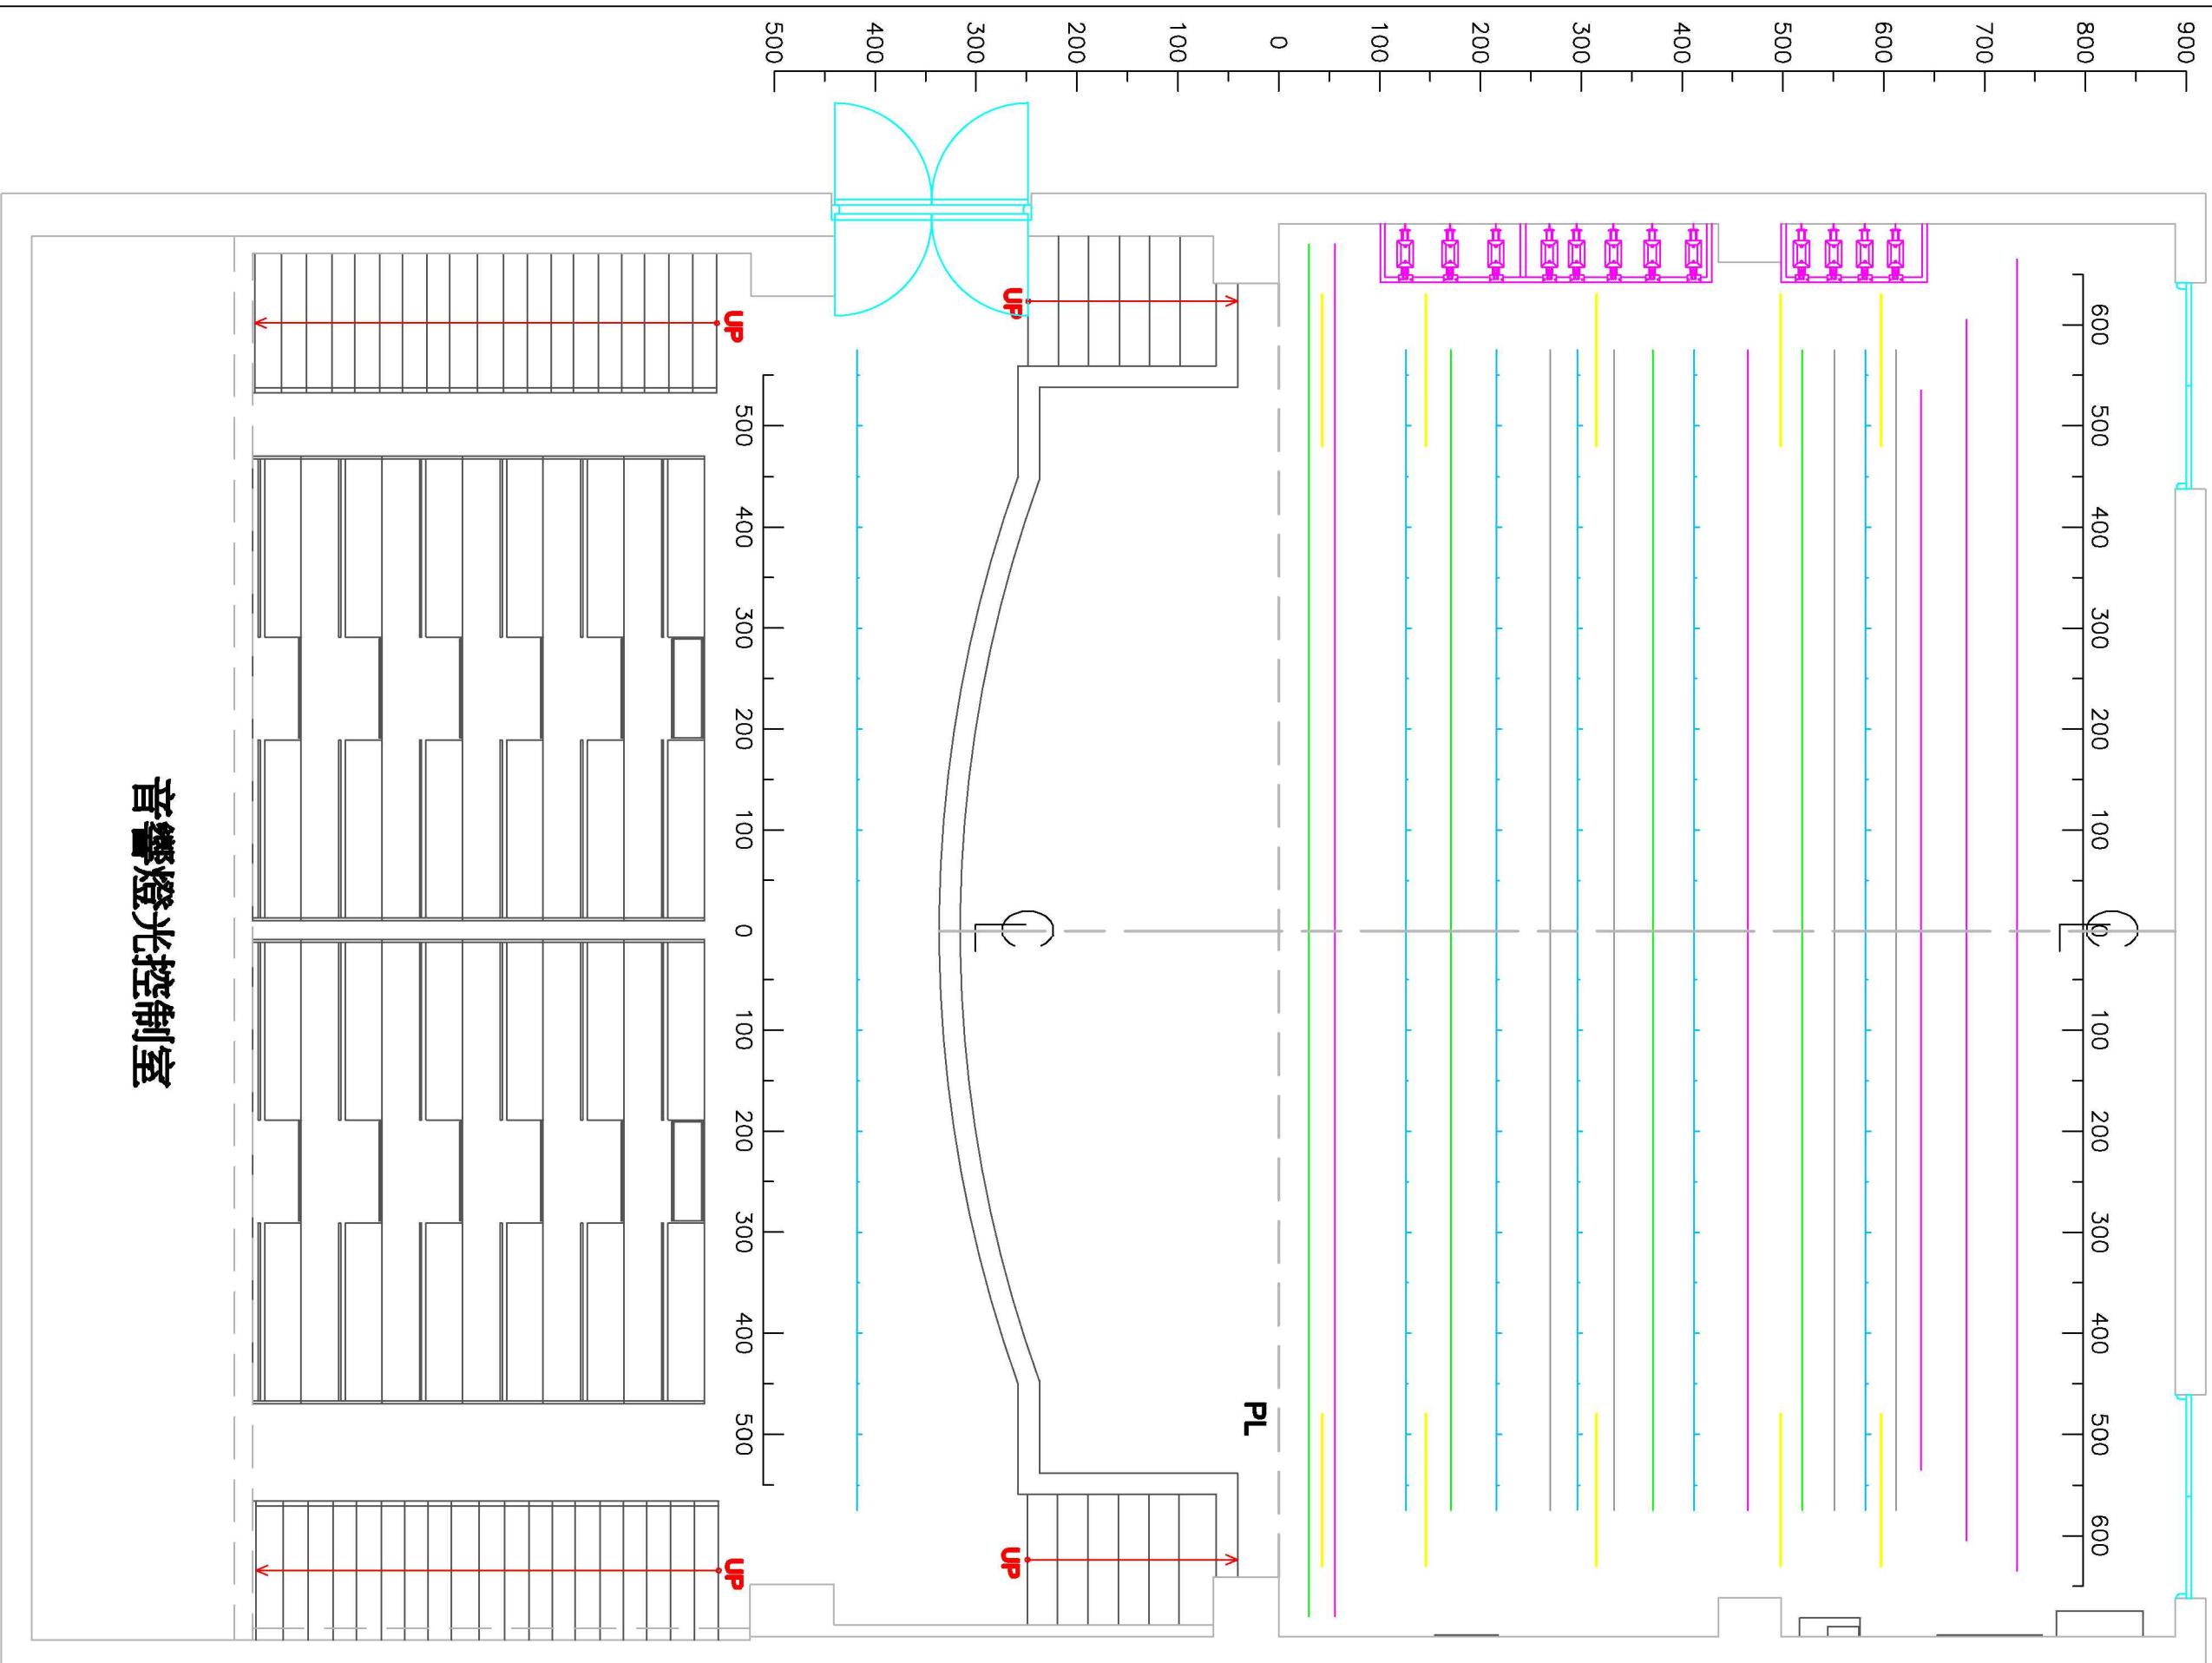

舞台平面圖

編號	名稱	備註
C23	副前層燈	電動燈
C22	白天幕	電動燈
C21	升降副層燈	電動燈
H20	空燈四	手動燈
H19	翼幕五	固定式
H18	燈棒五	手動燈
H17	空燈三	手動燈
H16	沿幕三	手動燈
H15	翼幕四	固定式
C14	中層燈	電動燈
H13	燈棒四	手動燈
H12	沿幕二	手動燈
H11	空燈二	手動燈
C10	翼幕三	固定式
H9	燈棒三	手動燈
H8	空燈一	手動燈
H7	燈棒二	手動燈
H6	沿幕一	手動燈
H5	翼幕二	固定式
H4	燈棒一	手動燈
C3	升降大幕	電動燈
C2	翼幕一	固定式
C1	層燈	電動燈
PL	孔	無燈飾
C	樂池前層燈	電動燈

國立台灣戲曲學院彩演劇場
TCPA Charming Theatre
燈光設置圖
單位:公分