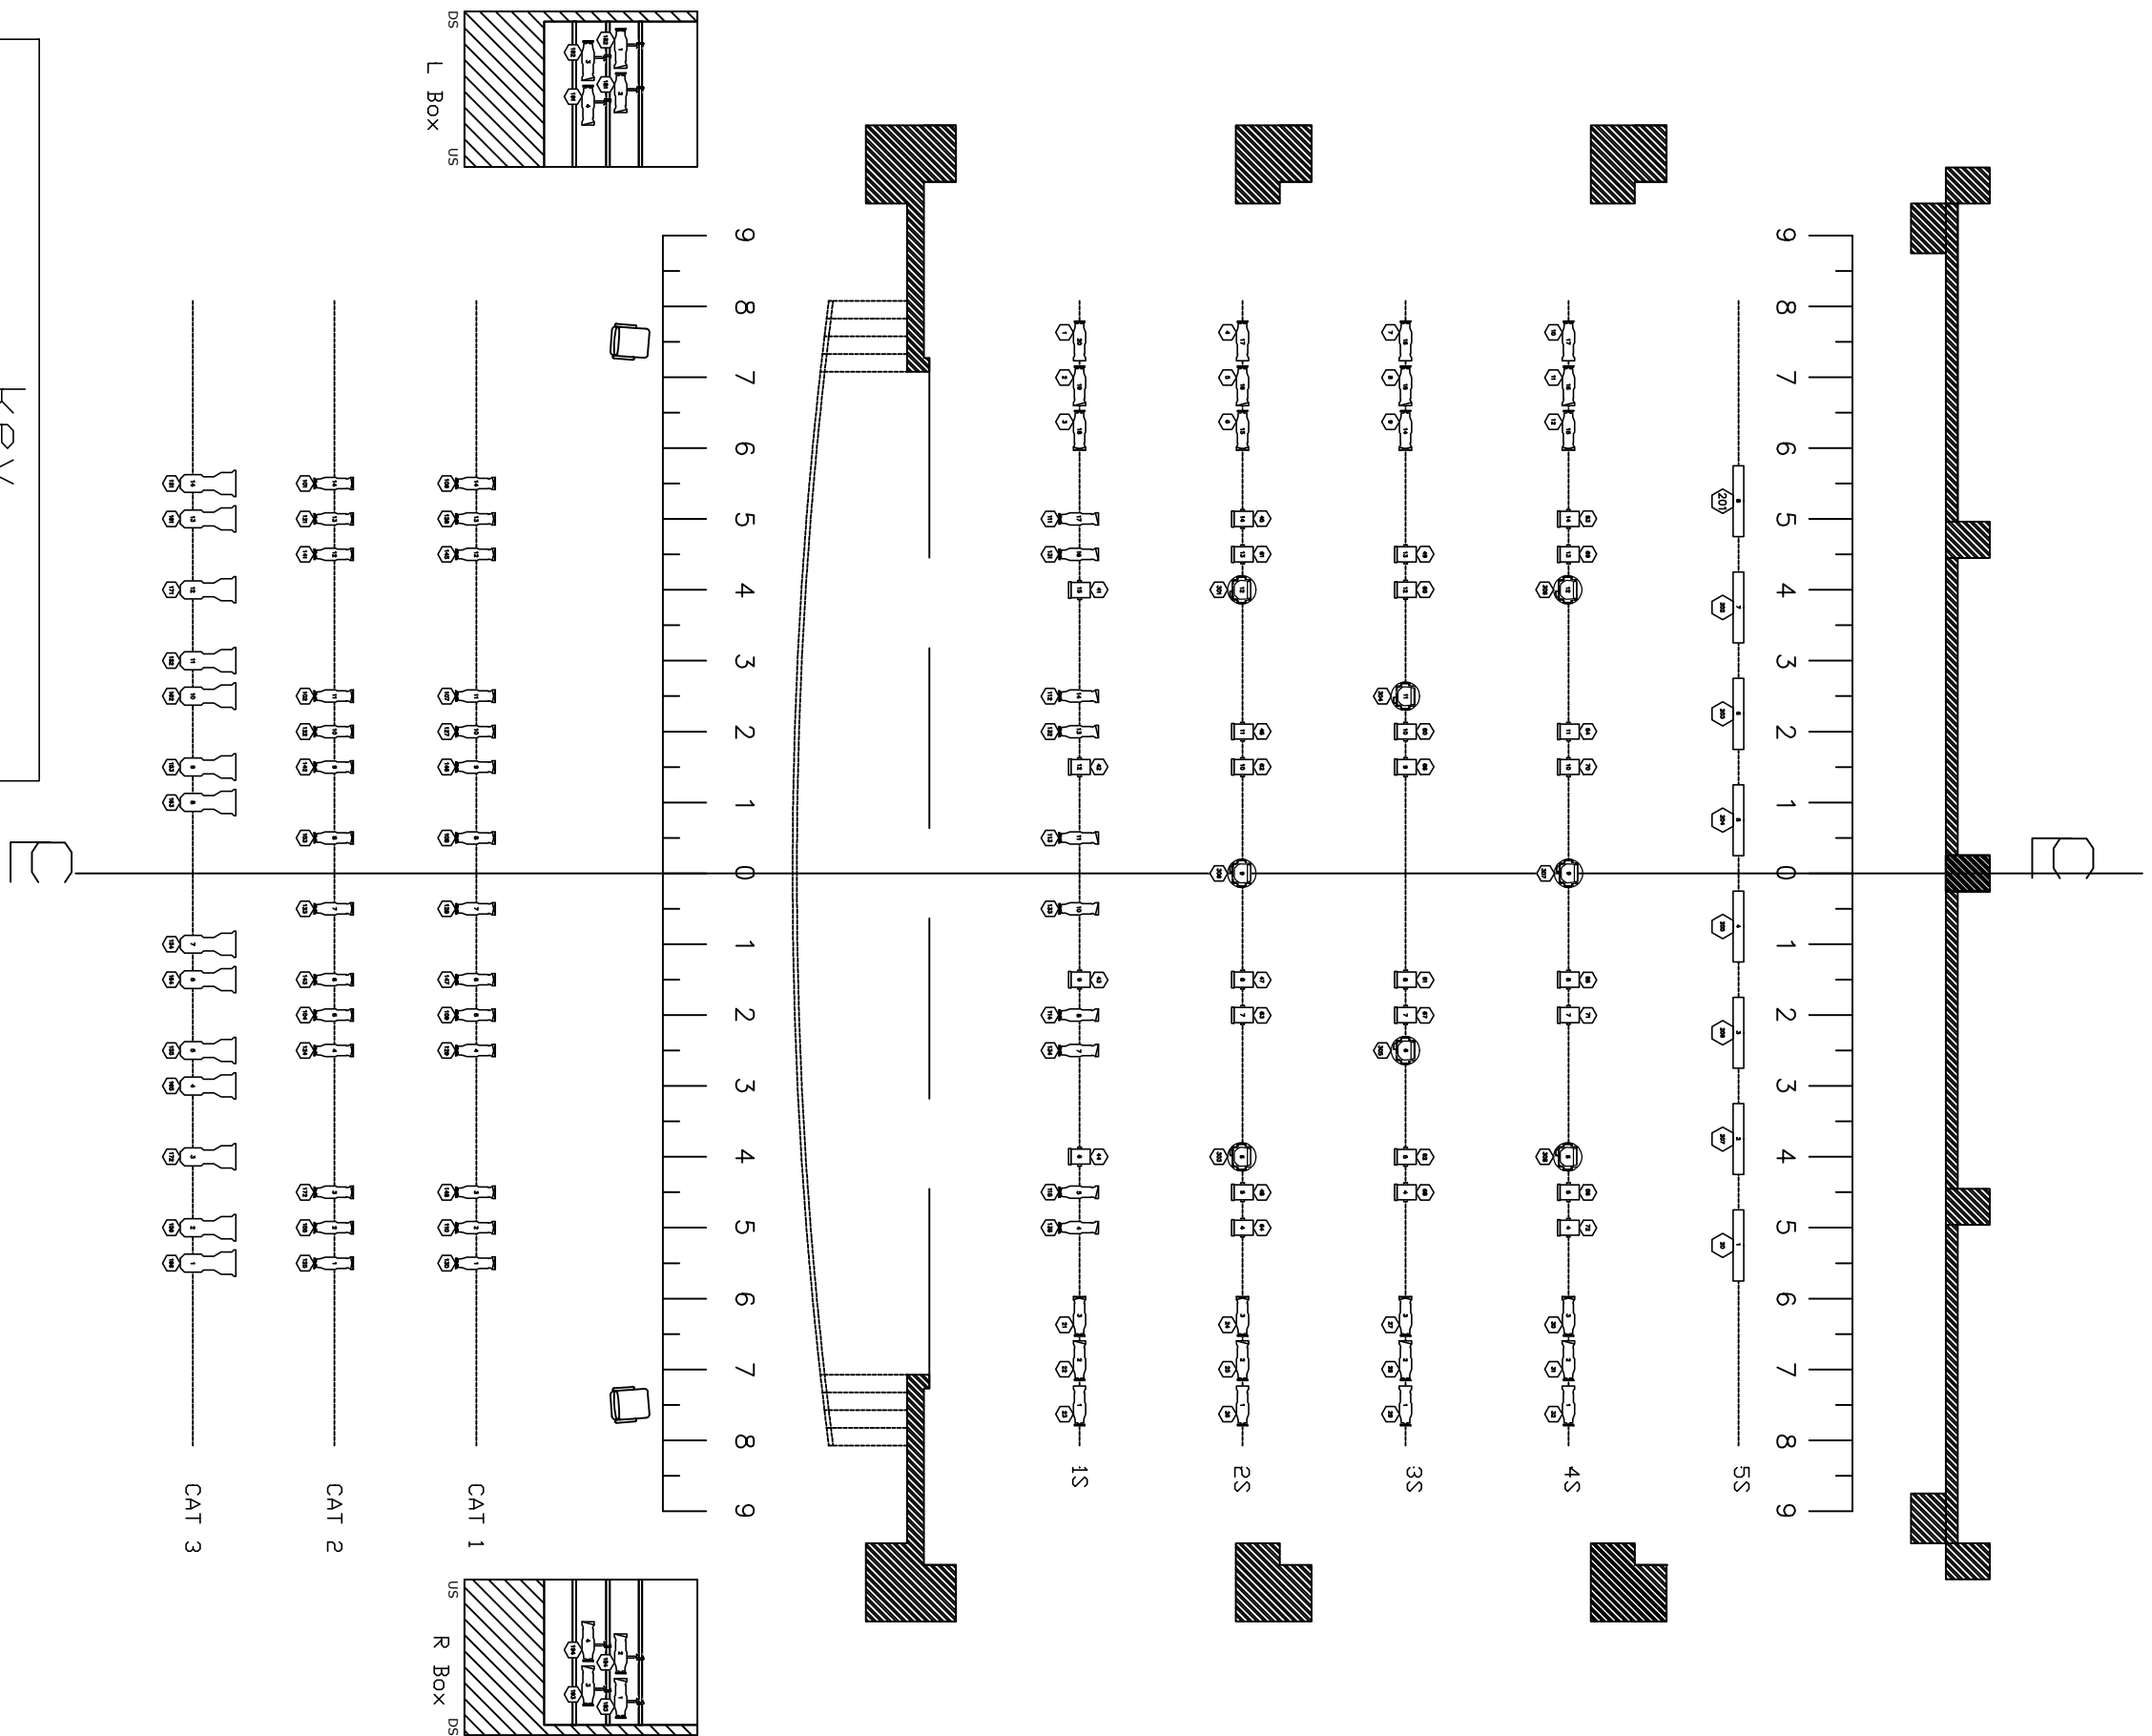

圖名：
???????

繪圖者：
舒應雄

繪圖日期：
2023/11/28

單位：
mm

比例：
1:200

圖號：
06
OF: 09

key	
ALTMAN PHX ERS 10度 750W	TYPICAL
ALTMAN PHX ERS 19度 750W	Color No.
ALTMAN PHX ERS 26度 750W	Iris/Gobbo
ALTMAN PHX ERS 36度 750W	Unit No.
ETC Source Four Fresnel 750W	1
Robert Julita Dalis 860 300W	100
Clay Paky B-eye K10	Dimmer No.