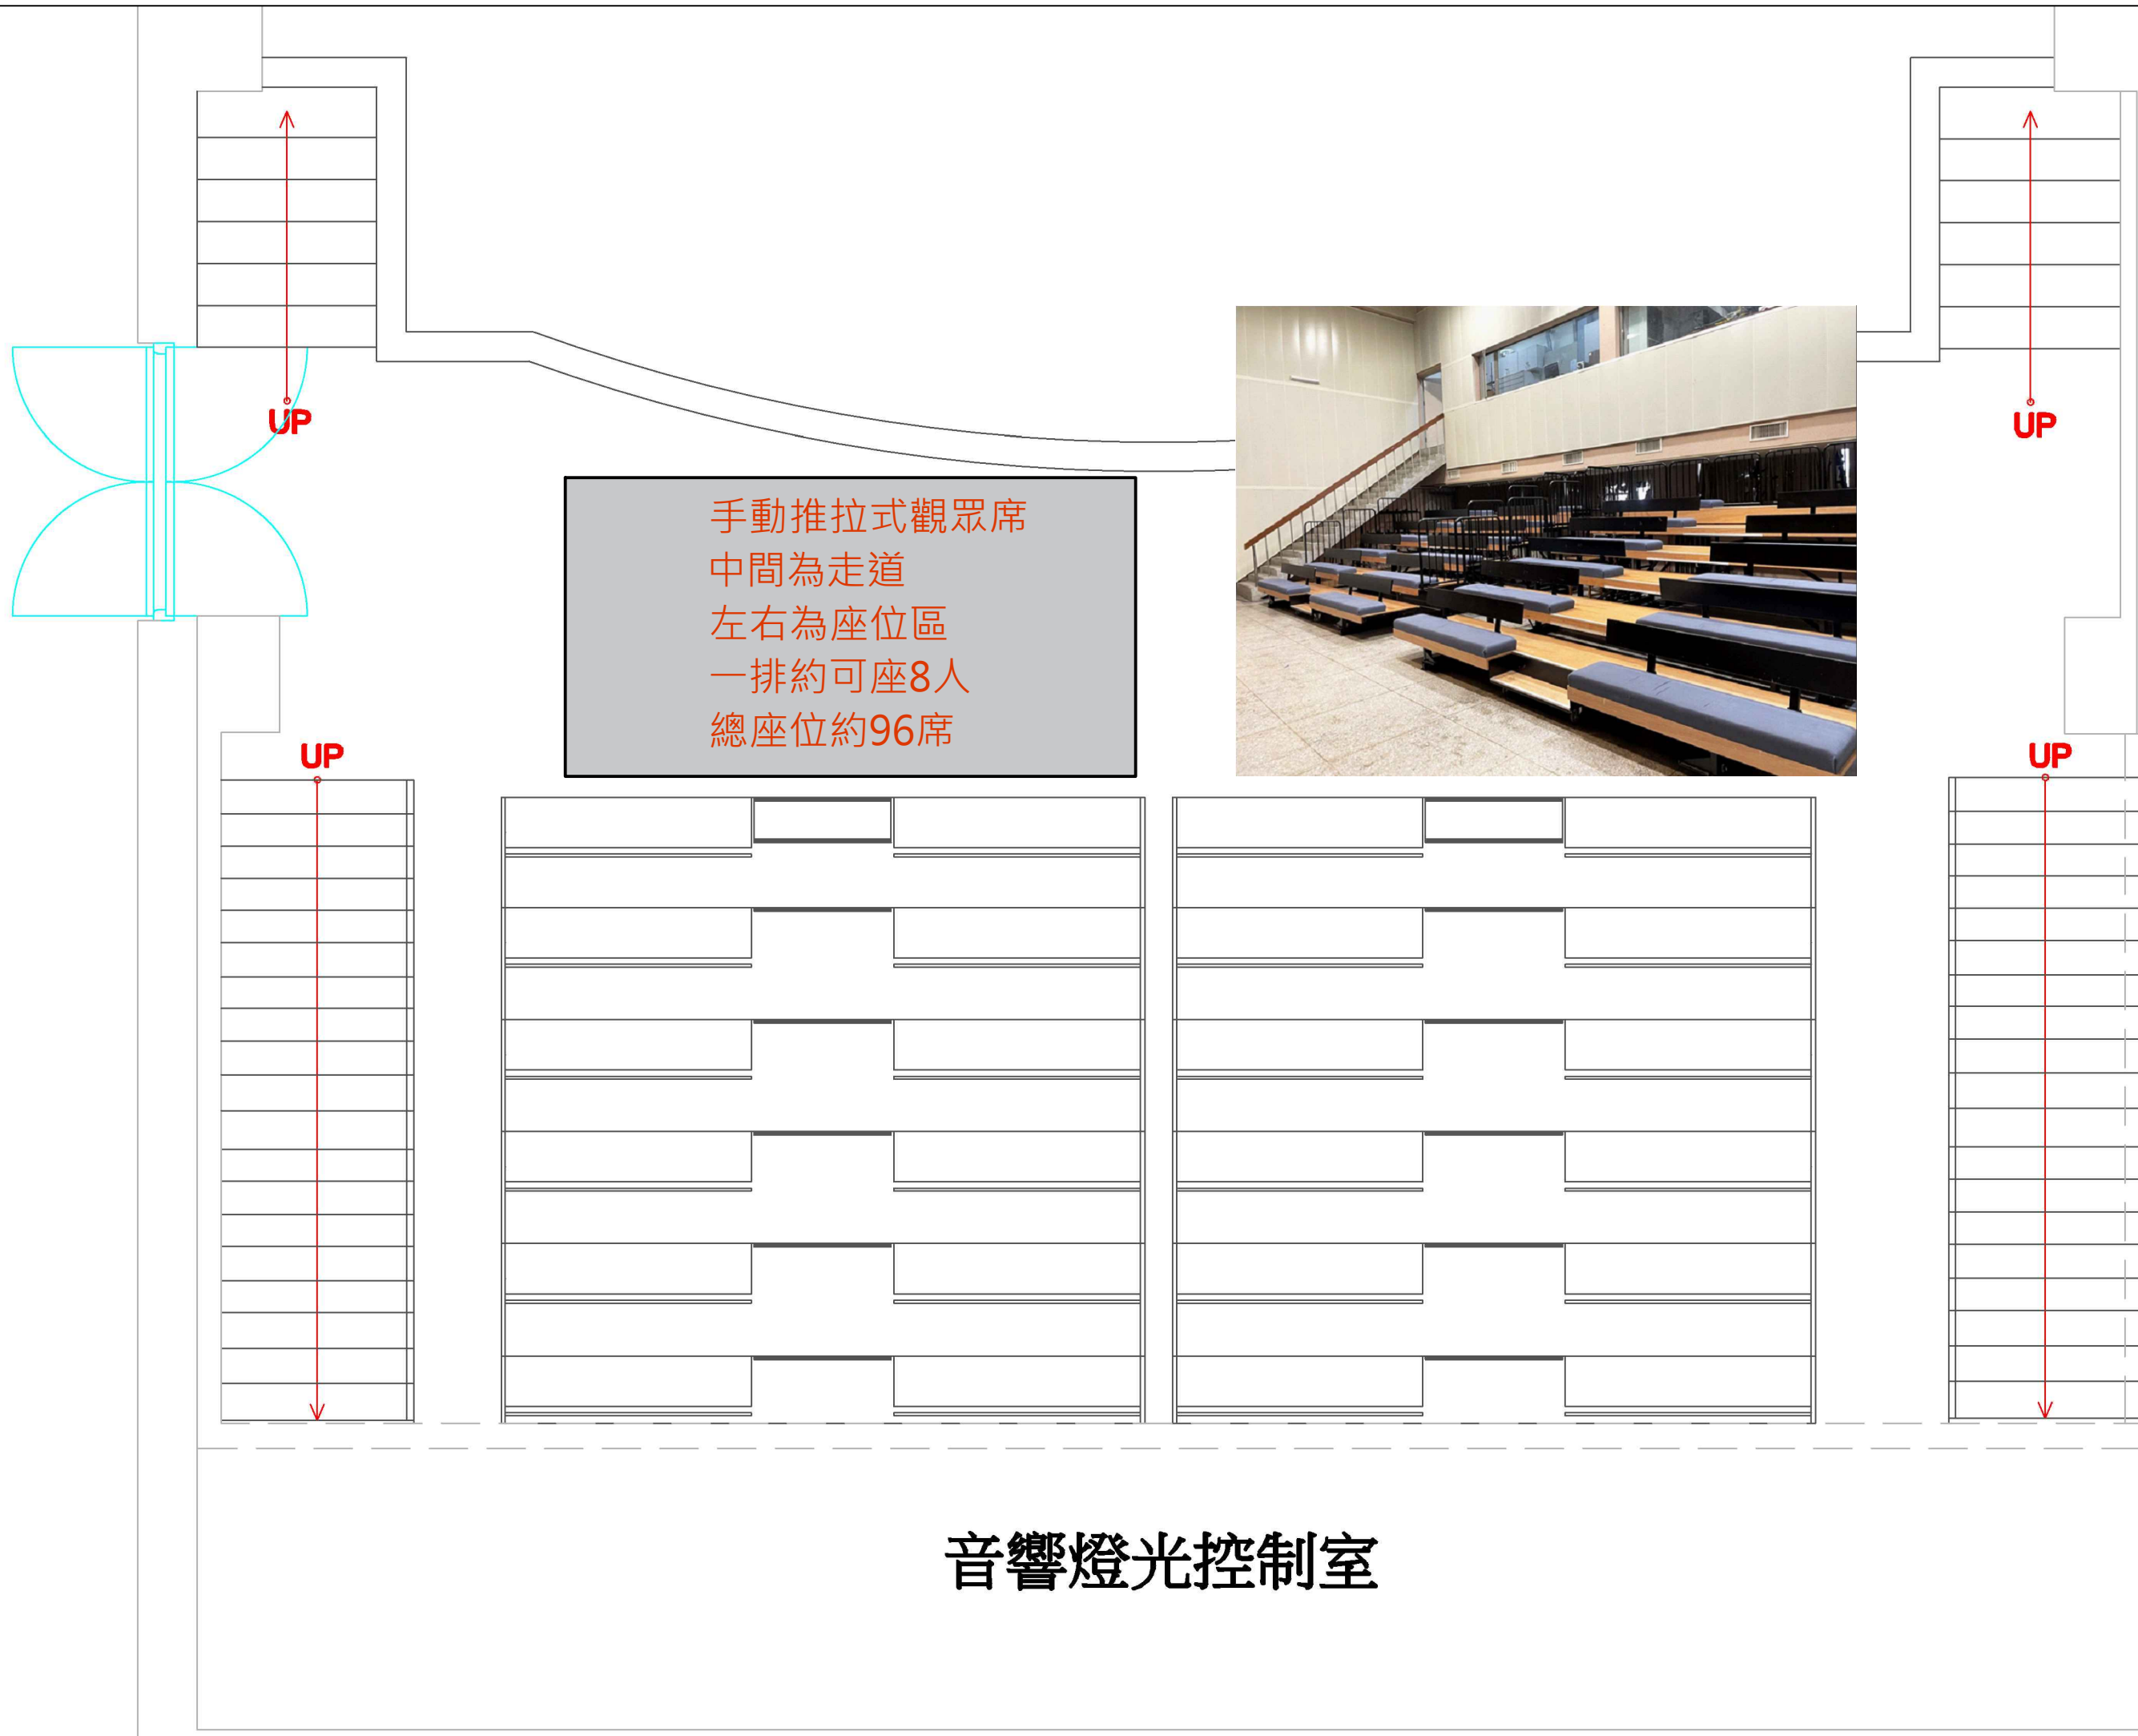

觀眾席

手動推拉式觀眾席
中間為走道
左右為座位區
一排約可座8人
總座位約96席

音響燈光控制室