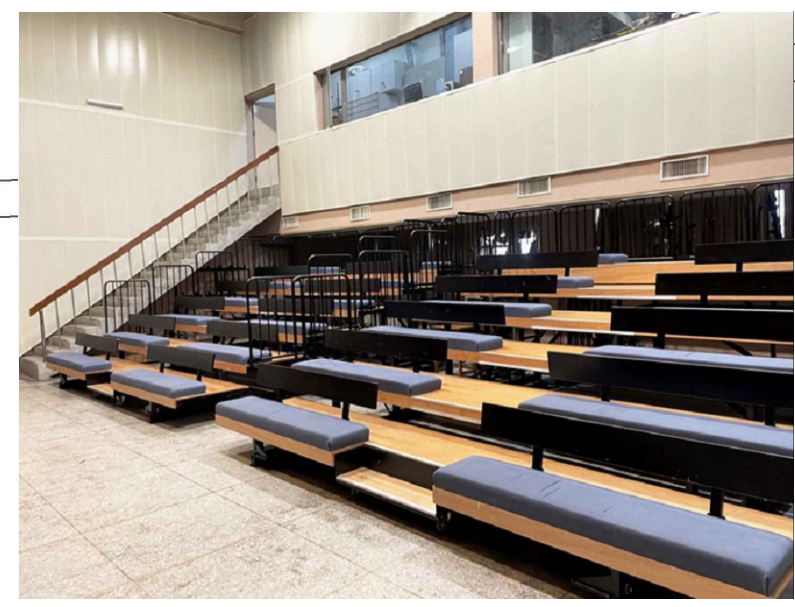

觀眾席

手動推拉式觀眾席
中間為走道
左右為座位區
一排約可座8人
總座位約96席

音響燈光控制室