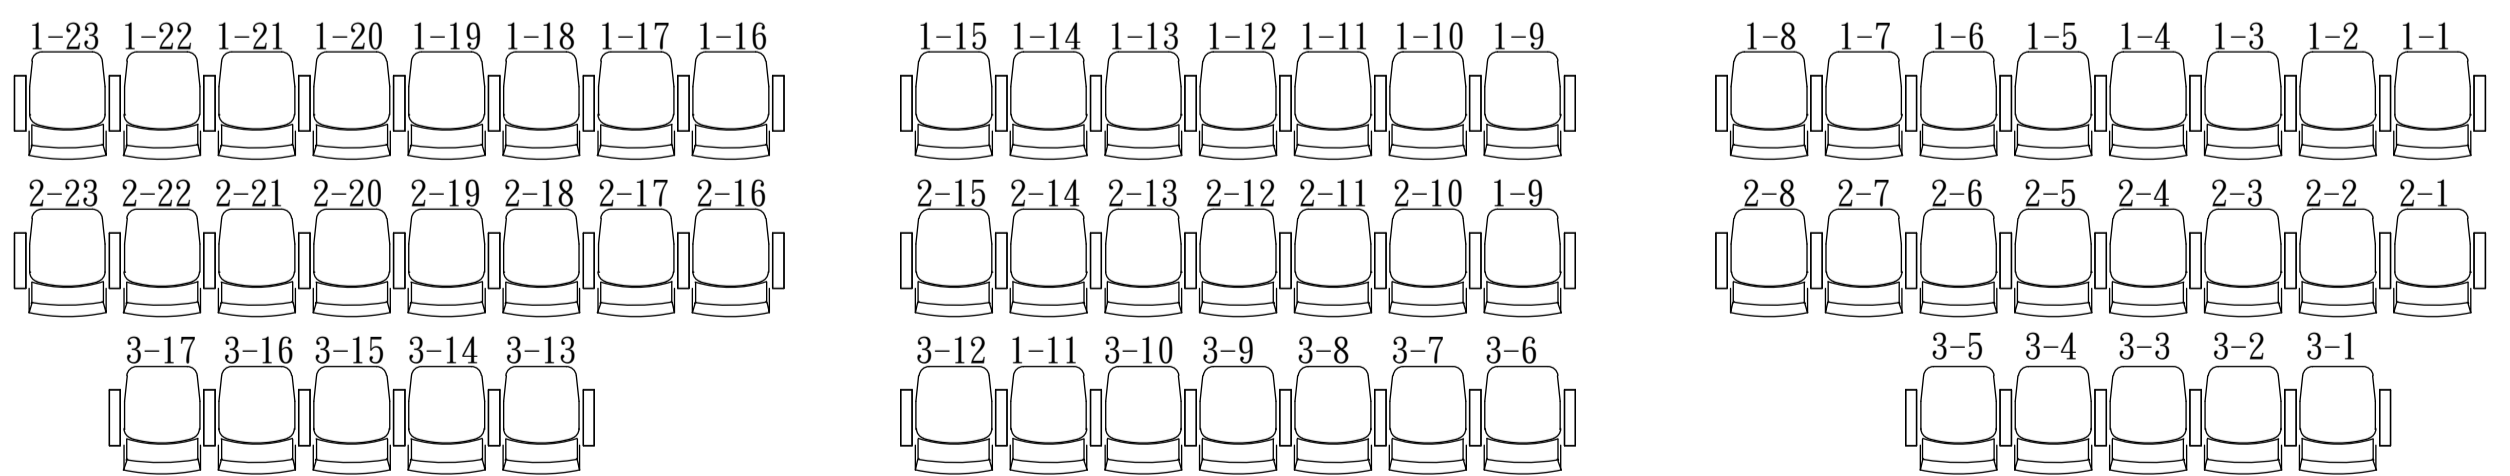

國立台灣戲曲學院中正堂（內湖）座位圖

1F

2F