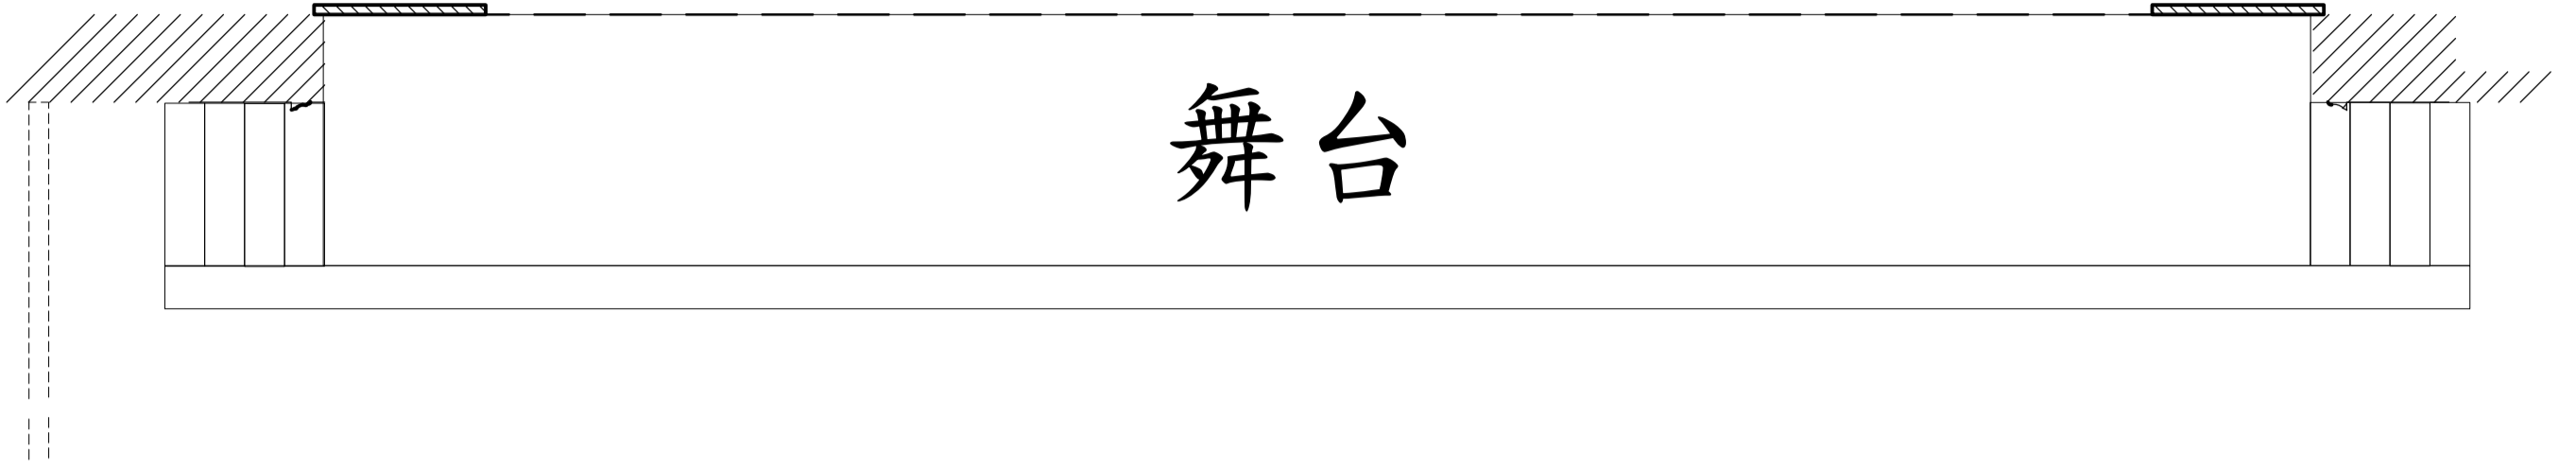

國立台灣戲曲學院中正堂（內湖）座位圖

1F

2F