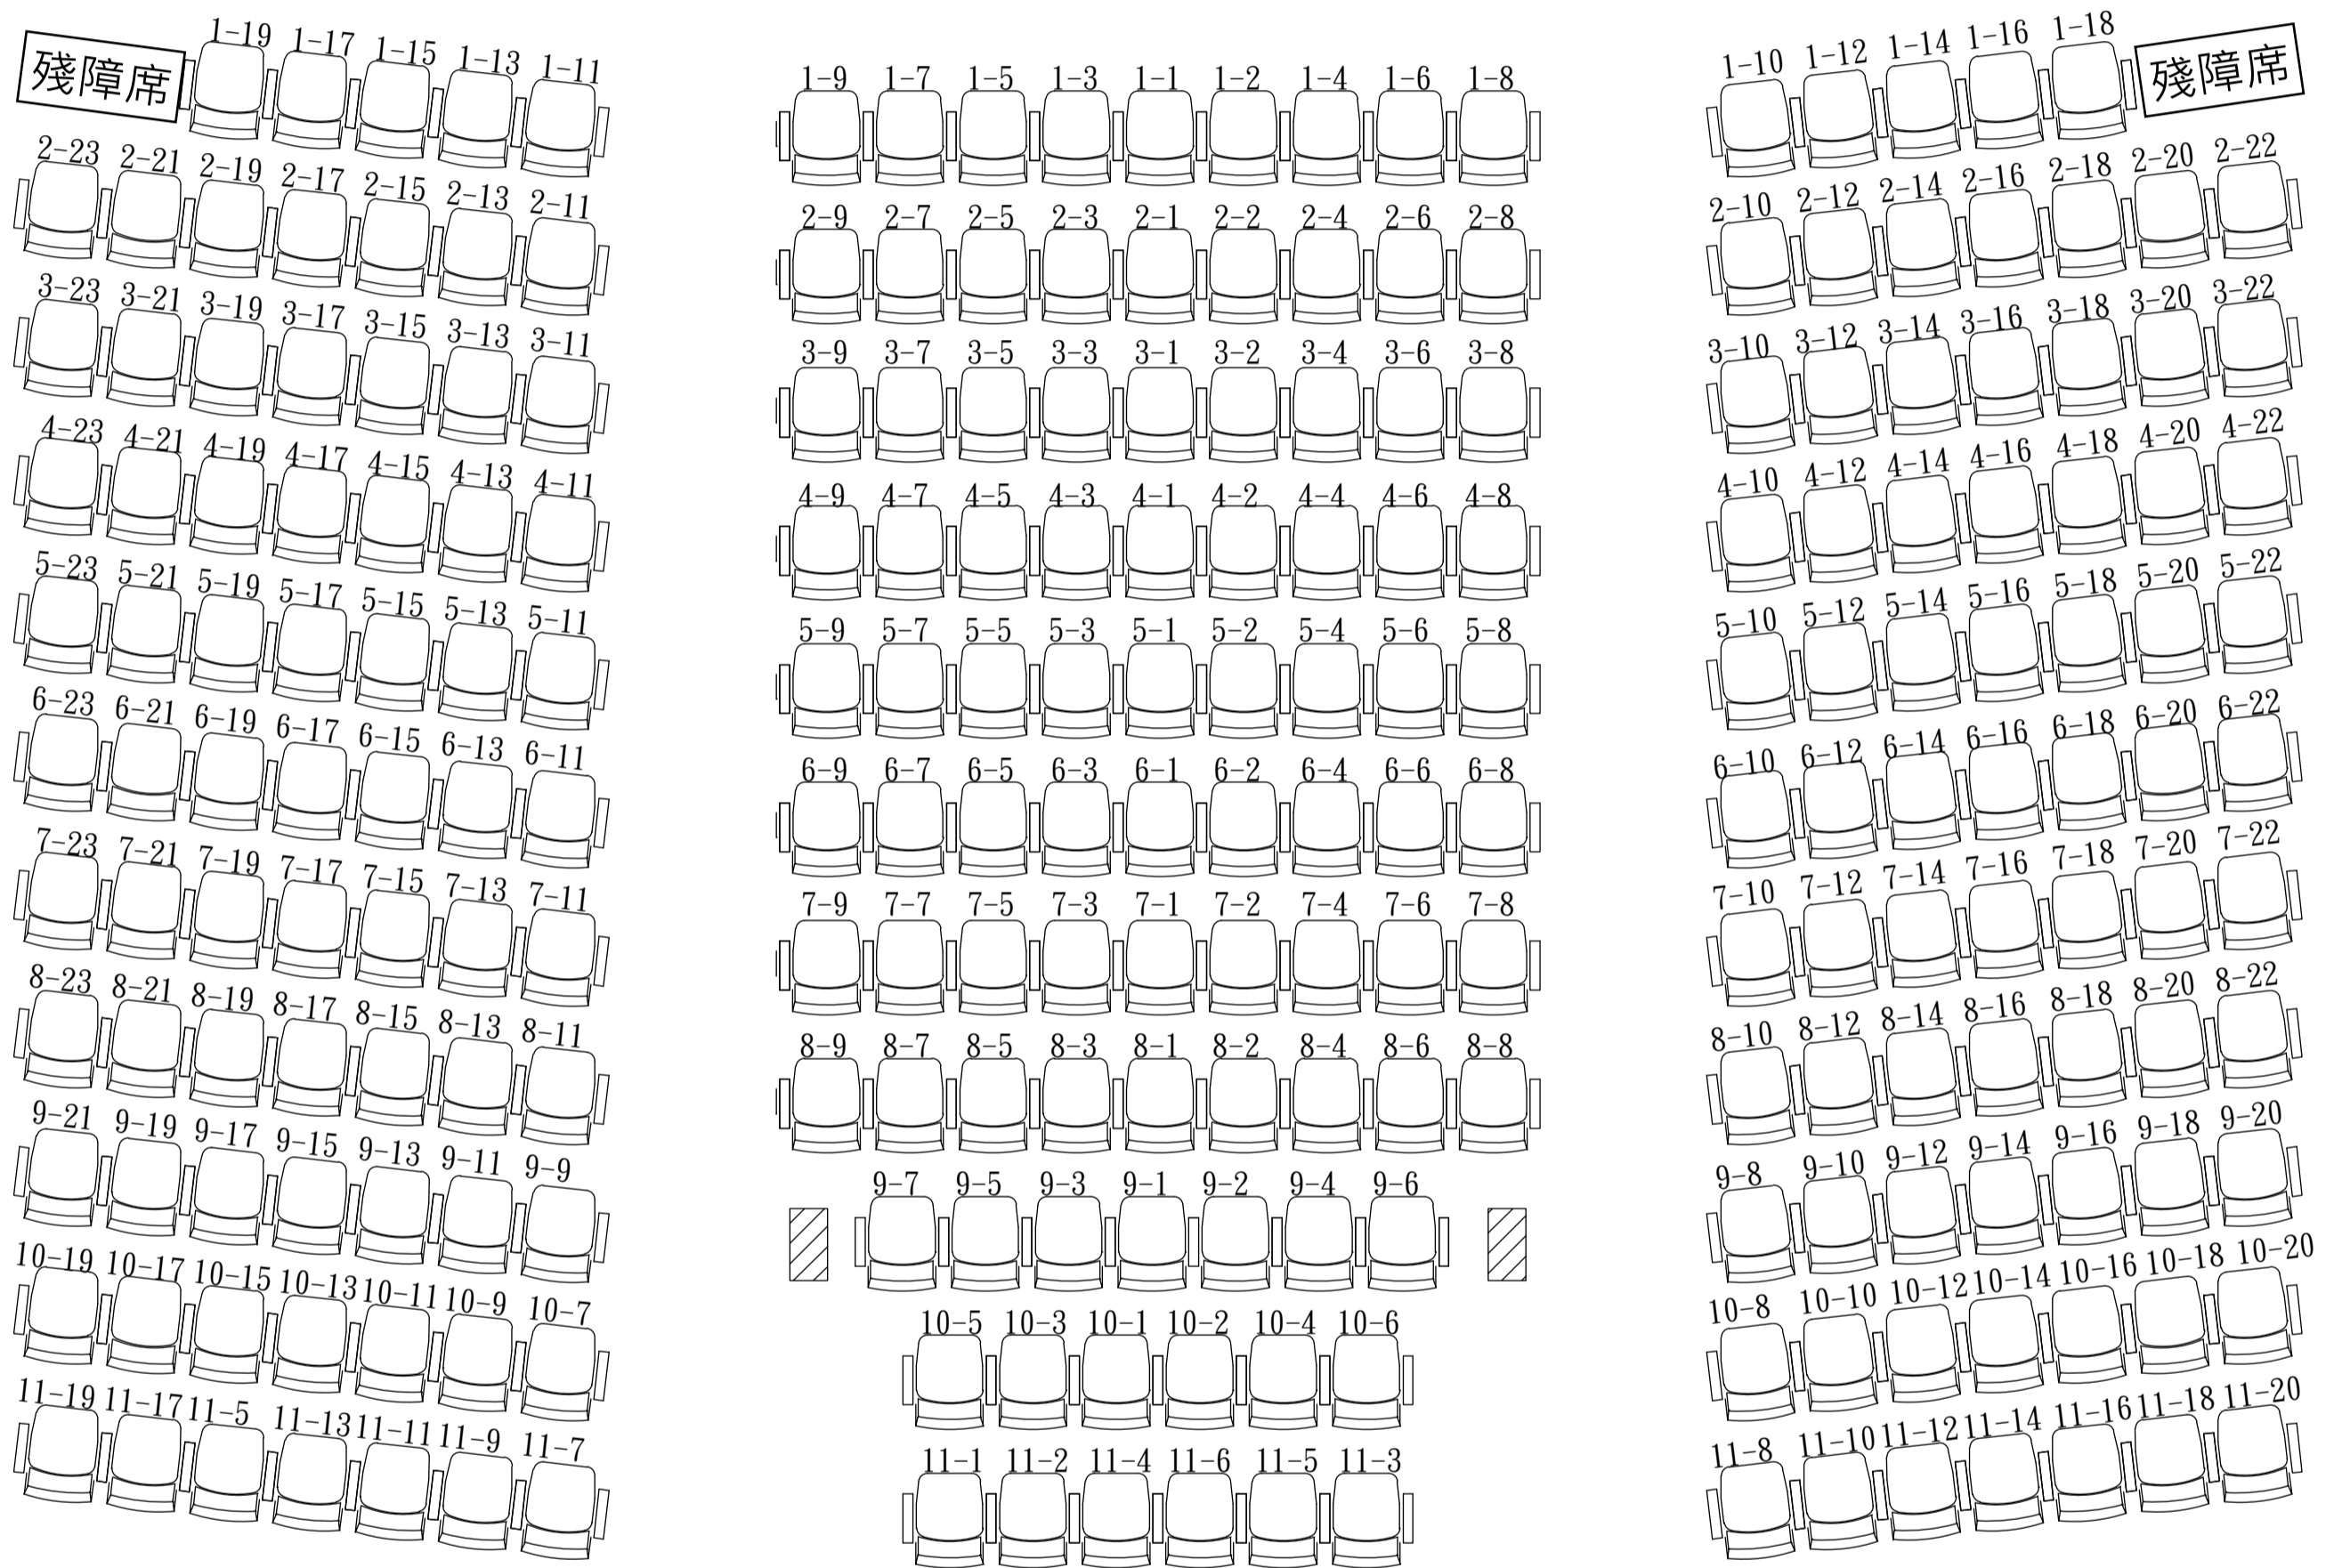

國立台灣戲曲學院中正堂（內湖）座位圖

1F

2F